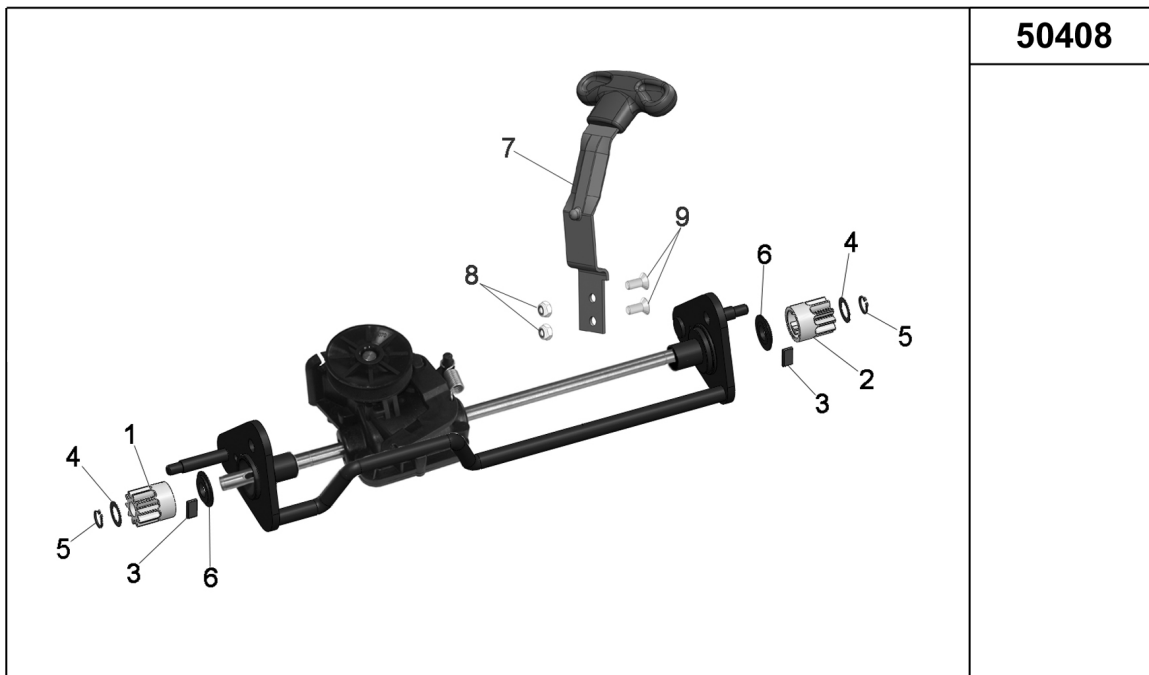

ID: 753105

Name: RASAERBA 5300 SB-L

Description: 50408.0.0 - TRASMISSIONE

N.	ID	Name
1	050527	PIGNONE Z10 SX
2	050528	PIGNONE Z10 DX
3	050188	CHIAVETTA 4 X 7.5 X 17.6
3	050188	CHIAVETTA 4 X 7.5 X 17.6
4	050678	RASAMENTO PS 12 X 18 X 0,5
4	050678	RASAMENTO PS 12 X 18 X 0,5
5	020218	SEEGER PER ALBERI E12 MM
5	020218	SEEGER PER ALBERI E12 MM
6	050186	PARAPOLVERE PIGNONE
6	050186	PARAPOLVERE PIGNONE
7	050429	LEVA SOLLEV. RUOTA COMPLETA (Posteriore Lamiera)
8	020289	DADO AUTOBLOCK M6 BASSO
9	022798	VITE SPEI M6 X 14