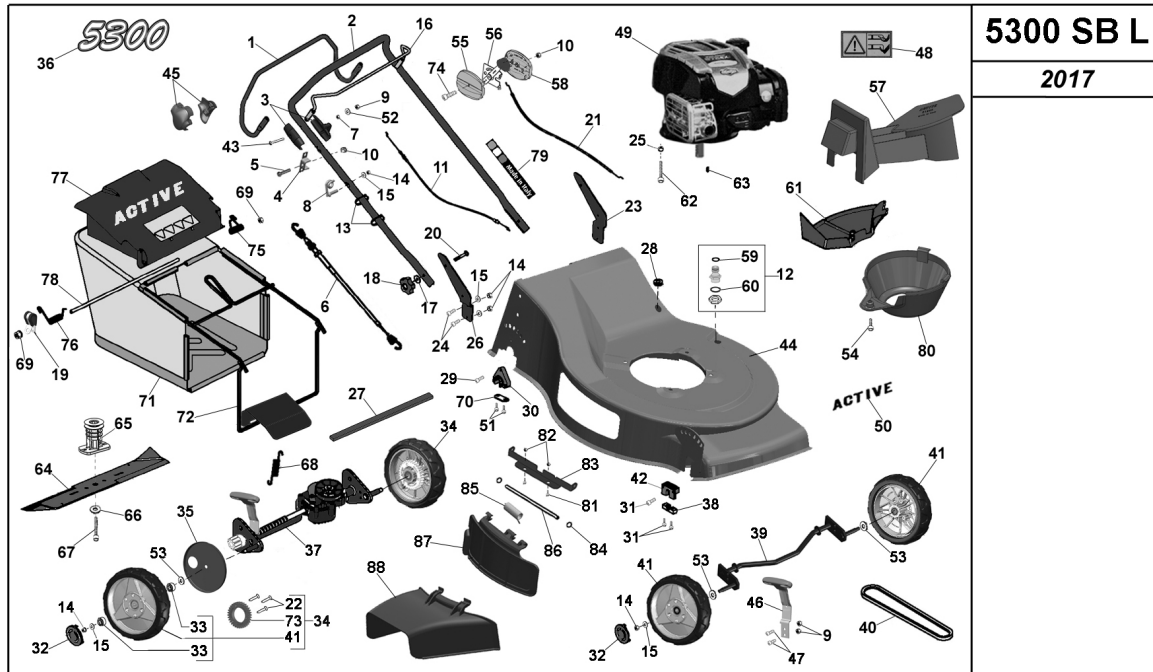

ID: 753105

Name: RASAERBA 5300 SB-L

Description: 5300SB01.2.0 - VISTA GENERALE

N.	ID	Name
1	051284	MANIGLIA SEMOVENZA TUBOLARE - STRETTA -> 2016
2	050380	MANUBRIO SUPERIORE 4300/4900/5300/5400
3	050617	SUPPORTO AGGANCIAMENTO MANIGLIE
4	050206	STAFFA CAVO INNESTO - ZINCATA BIANCO
5	040092	VITE TE M6 X 30
6	050475	CAVO SEMOVENZA 4200/4300/4800/4900/5300 (dal 2014)
7	020917	DADO M6 BASSO
8	050105	GUIDA FUNE START
9	020289	DADO AUTOBLOCK M6 BASSO
9	020289	DADO AUTOBLOCK M6 BASSO
10	020176	DADO AUTOBLOCK M6 ALTO
10	020176	DADO AUTOBLOCK M6 ALTO
11	050095	CAVO COM. FRENO 4300/4900/5000/5300/5400/5800
12	051158	KIT: ATTACCO RAPIDO ACQUA COMPLETO - M16
13	050314	FASCETTA FERMACAVO NERA
14	020788	DADO AUTOBLOCK M8 BASSO
14	020788	DADO AUTOBLOCK M8 BASSO