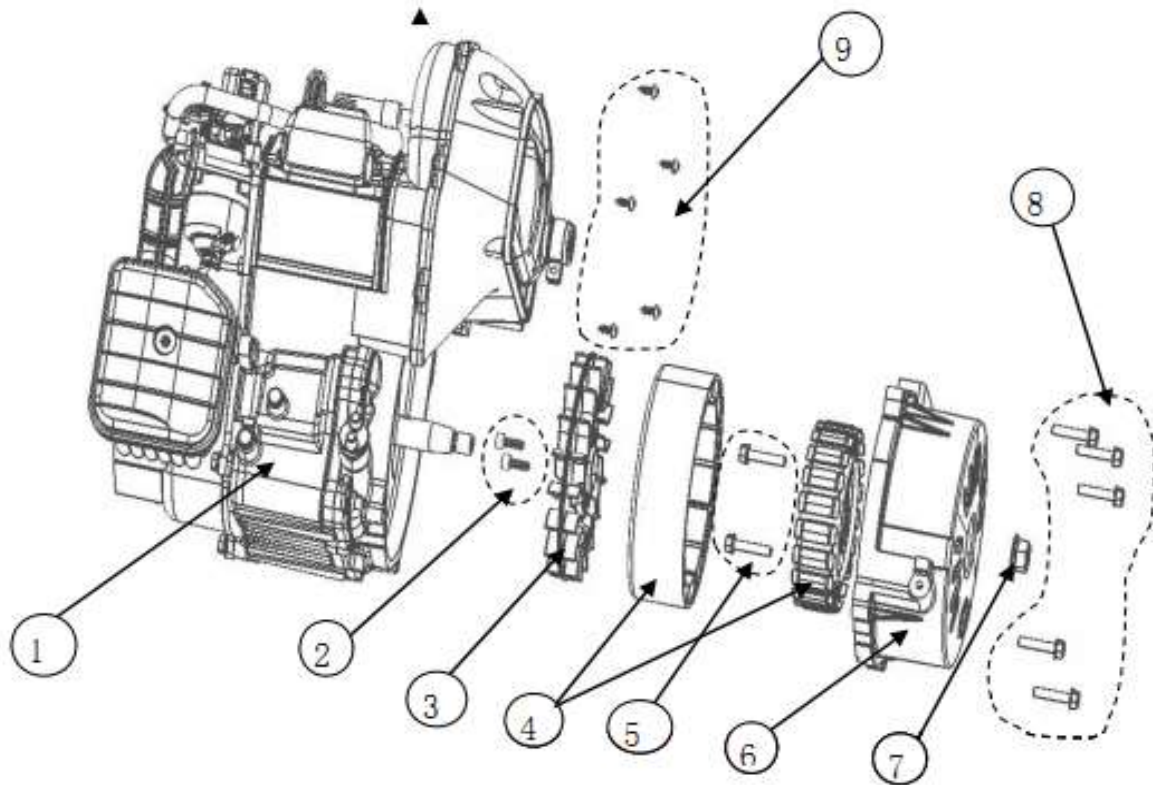

4	YSP-0227	spring ring	MUELLE CLIP	5

BOTTOM COVER ASSY

No.	REF VILA GRANCHA	DESCRIPTION OF PART	DESCRIPCIÓN	QUANTITY
1	YSP-0228	anti-vibration mounting	SILENBLOCK	4
2	YSP-0229	alternator bottom washer	ARANDELA ALTERNADOR	1
3	YSP-0230	anti-vibration foot	PIE SILENBLOCK	4

4	YSP-0231	engine body bottom washer	ARANDELA MOTOR	1
5	YSP-0232	bottom cover	TAPA POSTERIOR	1
6	YSP-0233	sleeve ($\Phi 7*\Phi 10*8.5\text{mm}$)	CASQUILLO ($\Phi 7*\Phi 10*8.5\text{mm}$)	4
7	YSP-0234	flange bolt ($M6\times 16\times P1.0$)	TORNILLO ($M6\times 16\times P1.0$)	4
8	YSP-0235	square nut M6	TUERCA M6	6
9	YSP-0236	flange nut M6	TURCA M6	4

FUEL TANK ASSY

No.	REFERENCE	DESCRIPTION OF PART	DESCRIPCIÓN	QUANTITY
-----	-----------	---------------------	-------------	----------

1	YSP-0237	fuel tank assy	DEPOSITO GASOLINA COMPLETO	1
2	YSP-0238	flange bolt (M6×12×P1.0)	TORNILLO M6X12XP1,0	2
3	YSP-0030	fuel valve	GRIFO GASOLINA	1
4	YSP-0031	fuel cap	TAPÓN GASOLINA	1
5	YSP-0239	rubber sleeve	TAPA GOMA	2

ENGINE ASSY

No.	REFERENCE	DESCRIPTION OF PART	DESCRIPCIÓN	QUANTITY
1	YSP-0240	engine	MOTOR YAMAHA MZ80	1

2	YSP-0241	bolt (M6×16×P1.0)	TORNILLO (M6×16×P1.0)	2
3	YSP-0242	cooling fan	VENTILADOR	1
4	YSP-0032	alternator assy	ALTERNADOR COMPLETO	1
5	YSP-0243	flange bolt (M5×30×P1.0)	TORNILLO (M5×30×P1.0)	2
6	YSP-0244	alternator cover	TAPA ALTERNADOR	1
7	YSP-0245	flange nut (M12×P1.25)	TUERCA (M12×P1.25)	1
8	YSP-0246	flange bolt (M6×30×P1.0)	TORNILLO (M6×30×P1.0)	5
9	YSP-0247	self-screwing bolt (GB/T 845 ST4.8X16)	TORNILLO (GB/T 845 ST4.8X16)	5