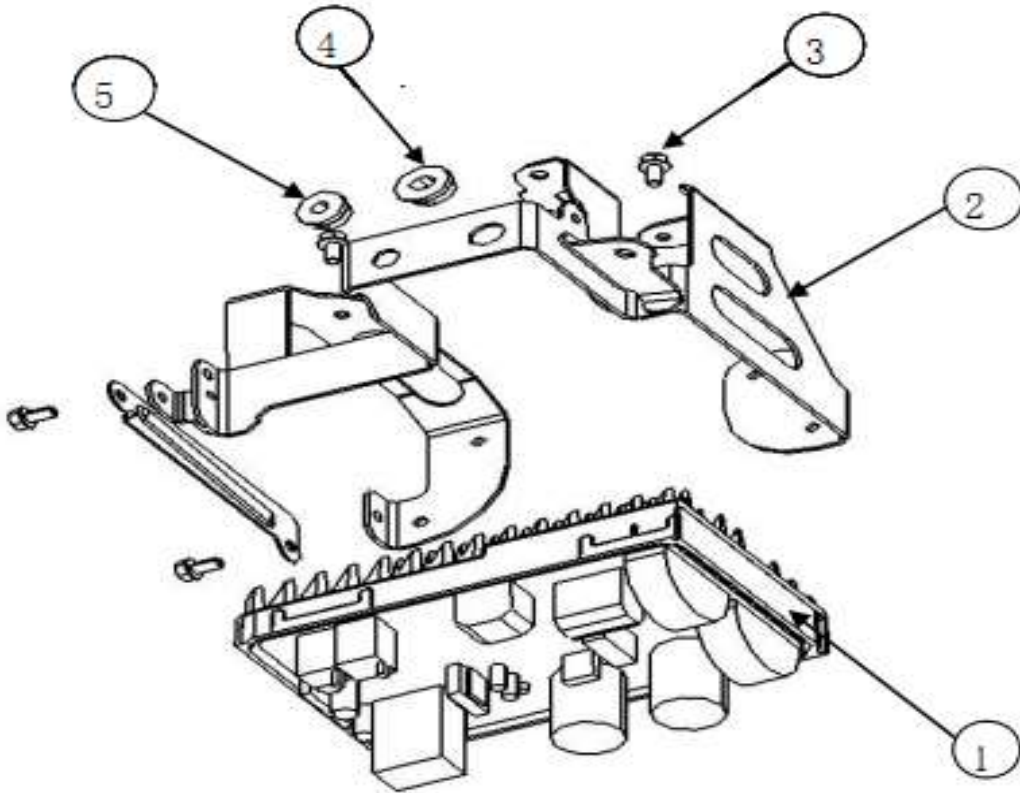

FUEL TANK ASSY

No.	REFERENCE	DESCRIPTION OF PART	DESCRIPCIÓN	QUANTITY
-----	-----------	---------------------	-------------	----------

1	YSP-0237	fuel tank assy	DEPOSITO GASOLINA COMPLETO	1
2	YSP-0238	flange bolt (M6×12×P1.0)	TORNILLO M6X12XP1,0	2
3	YSP-0030	fuel valve	GRIFO GASOLINA	1
4	YSP-0031	fuel cap	TAPÓN GASOLINA	1
5	YSP-0239	rubber sleeve	TAPA GOMA	2

ENGINE ASSY

No.	REFERENCE	DESCRIPTION OF PART	DESCRIPCIÓN	QUANTITY
1	YSP-0240	engine	MOTOR YAMAHA MZ80	1

2	YSP-0241	bolt (M6×16×P1.0)	TORNILLO (M6×16×P1.0)	2
3	YSP-0242	cooling fan	VENTILADOR	1
4	YSP-0032	alternator assy	ALTERNADOR COMPLETO	1
5	YSP-0243	flange bolt (M5×30×P1.0)	TORNILLO (M5×30×P1.0)	2
6	YSP-0244	alternator cover	TAPA ALTERNADOR	1
7	YSP-0245	flange nut (M12×P1.25)	TUERCA (M12×P1.25)	1
8	YSP-0246	flange bolt (M6×30×P1.0)	TORNILLO (M6×30×P1.0)	5
9	YSP-0247	self-screwing bolt (GB/T 845 ST4.8X16)	TORNILLO (GB/T 845 ST4.8X16)	5

INVERTER ASSY

No.	REFERENCE	DESCRIPTION OF PART	DESCRIPCIÓN	QUANTITY
1	YSP-0033	inverter assy	PLACA INVERTER	1
2	YSP-0248	bracket	SOPORTE	1
3	YSP-0249	flange bolt (M6×12×P1.0)	TORNILLO (M6×12×P1.0)	4
4	YSP-0250	round sleeve	CASQUILLO REDONDO	1
5	YSP-0251	round rubber sleeve	GOMA CASQUILLO	1