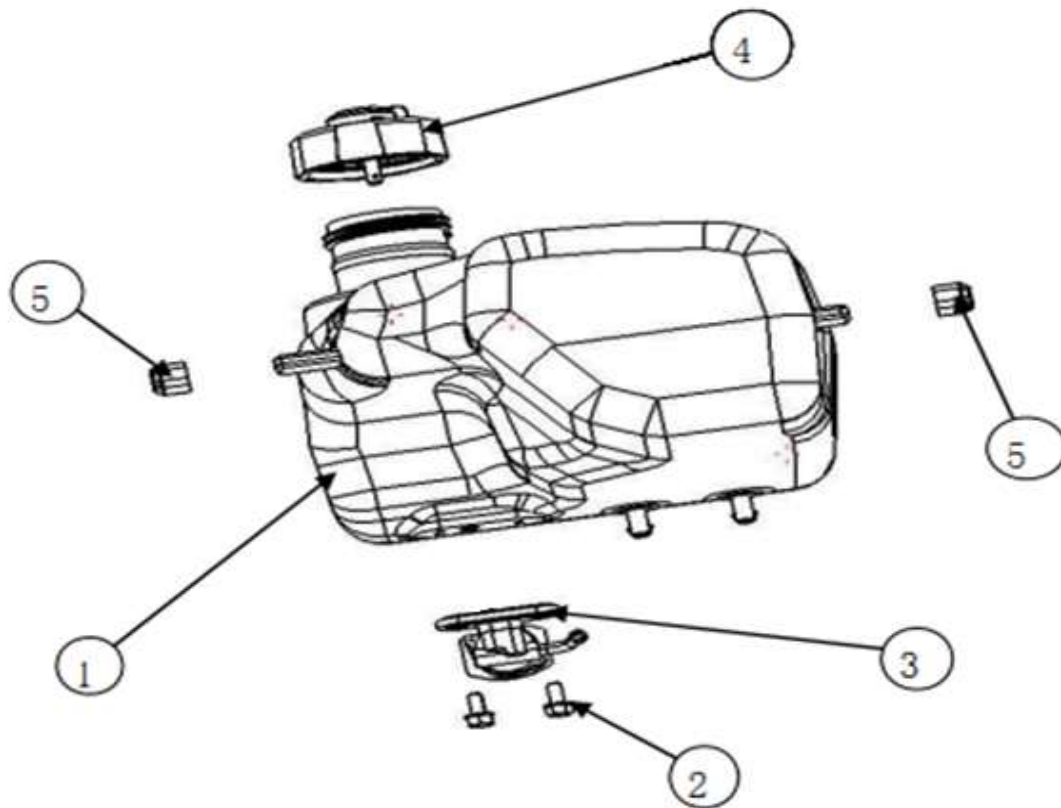

4	YSP-0231	engine body bottom washer	ARANDELA MOTOR	1
5	YSP-0232	bottom cover	TAPA POSTERIOR	1
6	YSP-0233	sleeve ($\Phi 7*\Phi 10*8.5\text{mm}$)	CASQUILLO ($\Phi 7*\Phi 10*8.5\text{mm}$)	4
7	YSP-0234	flange bolt ($M6\times 16\times P1.0$)	TORNILLO ($M6\times 16\times P1.0$)	4
8	YSP-0235	square nut M6	TUERCA M6	6
9	YSP-0236	flange nut M6	TURCA M6	4

FUEL TANK ASSY

No.	REFERENCE	DESCRIPTION OF PART	DESCRIPCIÓN	QUANTITY